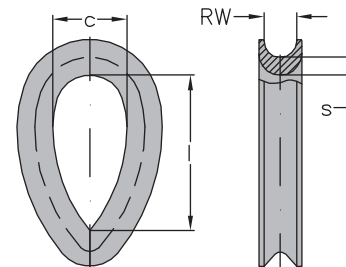

Kausche DIN 65457
verzinkt

Thimble acc. to DIN 65457
galvanized

Kennzahl code number	RW groove RW mm	c mm	l ca. mm approx. mm	s mm	Gewicht per 100 Stk. kg weight per 100 pcs. kg	Artikelnummer stock no.
16 Z	2	6	16	0,5	0,1	110 210 020
-	2,5	8	18	0,5	0,1	110 210 025
25 Z	3	10	21,5	0,5	0,1	110 210 030
-	3,5*	11	23,5	0,75	0,3	110 210 035
35 Z	4	12	26,5	0,75	0,3	110 210 040
40 Z	5	13	28,5	0,75	0,4	110 210 050
50 Z	6	14	30	1	0,7	110 210 060
60 Z	7	15	33	1	0,9	110 210 070
70 Z	8	16	35	1	1,2	110 210 080
80 Z	9	18	39	1,25	1,8	110 210 090
90 Z	10	20	43	1,25	2,2	110 210 100
100 Z	11	22	47,5	1,5	3,5	110 210 110
-	12*	24	51,5	1,5	3,6	110 210 120
-	13*	26	56,5	1,75	5,0	110 210 130
-	14*	28	61	2	6,7	110 210 140
-	16*	32	69,5	2,5	11,3	110 210 160
-	18*	35	78	3	16,8	110 210 180
-	20*	40	86,5	3,5	21,6	110 210 200
-	22*	44	95	4	31,5	110 210 220
-	26*	48	100	4	43,6	110 210 260

Das Maß c entspricht dem Bolzen-Ø. Die mit * markierten Größen sind nicht in der DIN 65457 enthalten.
Dimension c corresponds to the bolt diameter. All sizes marked with * are not enclosed in the DIN 65457.

Wichtiger Hinweis: Bei diesen Kauschen handelt es sich um eigene Produktion!
Important note: These thimbles are of our own production!

Kausche früher C DIN 6899
verzinkt, Nenngröße eingeschlagen

Thimble acc. to previous C DIN 6899
galvanized, marked with nominal size

Kennzahl code number	RW groove RW mm	c mm	l ca. mm approx. mm	s mm	Gewicht per 100 Stk. kg weight per 100 pcs. kg	Artikelnummer stock no.
11	12	27,5	59	6,5	20,0	110 510 011
12	13	30	64	7	23,0	110 510 012
14	15	35	75	8	39,0	110 510 014
16	18	40	86	9,5	59,0	110 510 016
18	20	45	96	11	79,0	110 510 018
20	22	50	107	12	113,5	110 510 020
22	24	55	118	13	147,0	110 510 022
24	26	60	128	14,5	198,0	110 510 024
26	28	65	139	15,5	212,0	110 510 026
28	31	70	150	17	313,5	110 510 028
32	35	80	171	19	373,0	110 510 032
36	40	90	192	21,5	580,0	110 510 036
40	44	100	214	24	836,5	110 510 040
44	48	110	235	26,5	993,5	110 510 044
48	53	120	257	29	1164,0	110 510 048