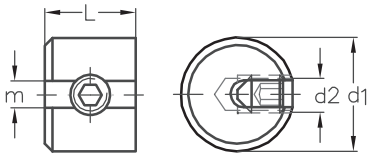

ASS Stopper

ASS Stopper

| Nenngröße <i>nominal size</i> | Seil-Ø <i>rope-Ø</i> mm | m mm | d ₁ mm | d ₂ | L mm | Artikelnummer <i>stock no.</i> |
|----------------------------------|-------------------------------|---------|----------------------|----------------|---------|-----------------------------------|
| 2 | 1,5 + 2 | 2,2 | 10 | M 4 | 8 | 351 710 002 |
| 4 | 3 + 4 | 4,3 | 15 | M 8 | 12 | 351 710 004 |
| 6 | 5 + 6 | 6,3 | 20 | M 10 | 15 | 351 710 006 |

Nur für Seilkonstruktionen 6 x 7-WSC und 6 x 19M-WSC verwendbar.
 Only applicable for rope constructions 6 x 7-WSC and 6 x 19M-WSC.

Einfache Handhabung
 Easy Handling