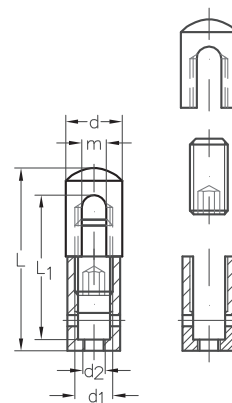

**ASS Abhänger Einstrang
mit Anschraubhülse**

**ASS Hanging unit, simple type
with attaching sleeve**

Nenngröße <i>nominal size</i>	*Seil-Ø horizontal *rope Ø horizontal mm	Seil-Ø vertikal <i>rope Ø vertical</i> mm	L mm	L ₁ mm	m mm	d mm	d ₁	d ₂	Artikelnummer <i>stock no.</i>
4	3 + 4	1,5 + 2	37	29	4,5	12	M 8	M 4	392 510 004
6	5 + 6	3 + 4	48,5	38	6,5	15	M 10	M 6	392 510 006

Je ein Gewindestift M 8 bzw. M 10 wird mitgeliefert.

Stud M 8 or M 10 included.

* Die abgehenden Seile sind mit aufgewalztem ASS Zylinderterminal zu montieren. In die Abmessung M 10 passt auch ein 2 mm Seil mit ASS Klemmring.

* For the assembly the horizontal ropes have to be swaged on a ASS Cylindrical terminal. Size M 10 might be assembled with a rope 2 mm and an ASS Clamping ring as well.

Anwendungsmöglichkeiten

Unsere ASS Abhänger Einstrang und Mehrstrang (vgl. Seite 7.1.19) wurden entwickelt, um bei horizontaler Seilverspannung die Möglichkeit einer vertikalen Abhängung zu bieten. Anders gesagt, der Anwender kann von einem Seil, das z. B. von Wand zu Wand oder von einem Pfosten zum anderen Pfosten gespannt wurde, mit Hilfe eines weiteren Seiles Werbetafeln, Lampen, Lautsprecher usw. ohne eine weitere Befestigung an der Decke abhängen.